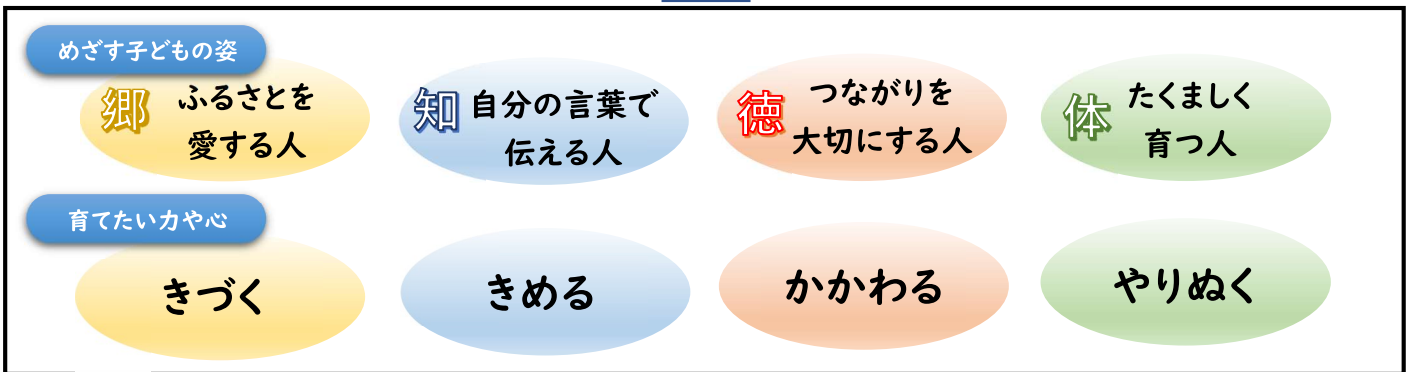

令和6年度 阿武町立阿武小学校グランドデザイン

「山口県の教育目標」
未来を拓くたくましい
「やまぐちっ子」の育成

「阿武町学校教育推進方針」
いきいきと未来に輝く阿武っ子を育む教育の推進

「学校教育目標」 (共生) (自立)
ふるさとを愛し、つながり合いながら、たくましく生きる阿武っ子の育成
校訓：「元気」「根気」「勇氣」

めざす教職員の姿

- 大切な人を大事にする教職員
- 学校教育目標の具現化に向けて、ワンチームで取り組む教職員
- 子ども一人ひとりを大切し、よさを伸ばす教職員

めざす学校の姿

- ともに学ぶ喜びに満ちた、活力あふれる学校
- 同じ目標に向かい、みんなで支え合い高め合う学校
- 保護者・地域に愛され、児童が誇りに思う学校

学校経営方針 ともにつくり
「楽しさ」と「やさしさ」あふれる阿武小学校

コミュニティ・スクールの取組を基盤として

チャレンジ目標

--	--	--