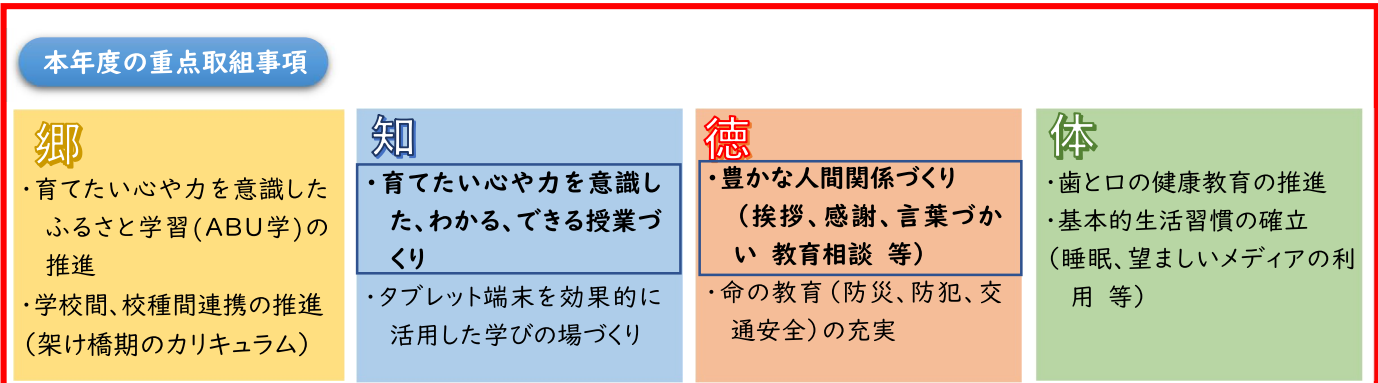

コミュニティ・スクールの取組を基盤として

チャレンジ目標